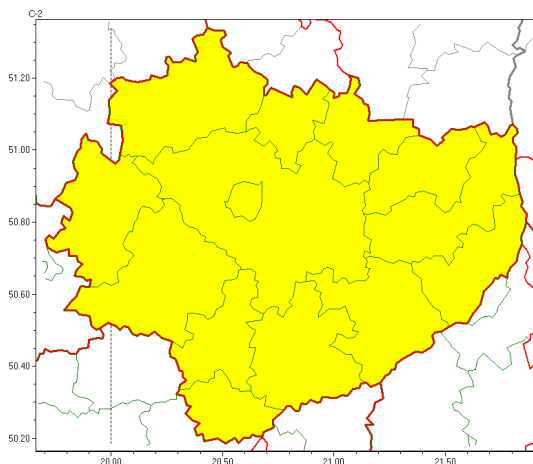

### Zasięg ostrzeżeń w województwie

Oblodzenie  
2022-04-02 11:29

Opady śniegu  
2022-04-02 11:29

**WOJEWÓDZTWO WI TOKRZYSKIE**  
**OSTRZEŻENIA METEOROLOGICZNE ZBIORCZO NR 40**  
**WYKAZ OBOWIĄZUJĄCYCH OSTRZEŻEŃ**  
**o godz. 11:29 dnia 02.04.2022**

<b>Zjawisko/Stopień zagrożenia</b>	Oblodzenie/1
<b>Obszar (w nawiasie numer ostrzeżenia dla powiatu)</b>	powiaty: buski(28), j. drzejowski(27), kazimierski(28), Kielce(29), kielecki(29), konecki(27), opatowski(29), ostrowiecki(29), pińczowski(28), sandomierski(29), skarżyski(29), starachowicki(29), staszowski(29), włoszczowski(27)
<b>Ważność</b>	od godz. 18:00 dnia 02.04.2022 do godz. 09:00 dnia 03.04.2022
<b>Prawdopodobieństwo</b>	80%
<b>Przebieg</b>	Prognozuje się zamarzanie mokrej nawierzchni dróg i chodników po opadach mokrego śniegu powodujące ich oblodzenie. Temperatura minimalna około -3°C, temperatura minimalna przy gruncie około -5°C.
<b>SMS</b>	IMGW-PIB OSTRZEŻENIA: OBLODZENIE/1 w województwie świętokrzyskim (wszystkie powiaty) od 18:00/02.04 do 09:00/03.04.2022 temp. min. od -2 st. do -4 st., przy gruncie do -5 st., lisko. Dotyczy powiatów: wszystkie powiaty.
<b>RSO</b>	Woj. w województwie świętokrzyskim (wszystkie powiaty), IMGW-PIB wydał ostrzeżenie pierwszego stopnia o oblodzeniu
<b>Uwagi</b>	Brak.
<b>Zjawisko/Stopień zagrożenia</b>	Opady śniegu/1
<b>Obszar (w nawiasie numer ostrzeżenia dla powiatu)</b>	powiaty: buski(29), j. drzejowski(28), kazimierski(29), Kielce(30), kielecki(30), konecki(28), opatowski(30), ostrowiecki(30), pińczowski(29), sandomierski(30), skarżyski(30), starachowicki(30), staszowski(30), włoszczowski(28)