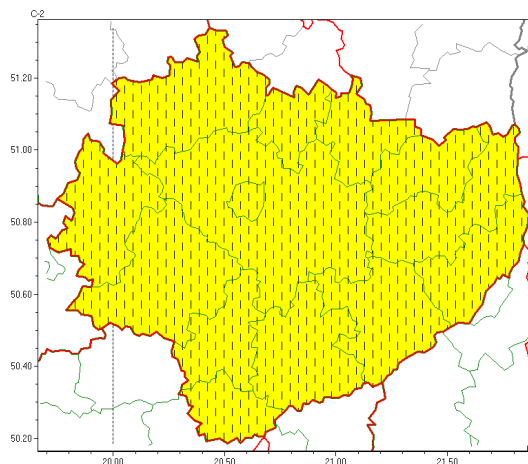

### Zasięg ostrzeżeń w województwie

Oblodzenie  
2022-04-02 11:29

Opady śniegu  
2022-04-02 11:29

**WOJEWÓDZTWO WI TOKRZYSKIE**  
**OSTRZEŻENIA METEOROLOGICZNE ZBIORCZO NR 40**  
**WYKAZ OBOWIĄZUJĄCYCH OSTRZEŻEŃ**  
**o godz. 11:29 dnia 02.04.2022**

<b>Zjawisko/Stopień zagrożenia</b>	Oblodzenie/1
<b>Obszar (w nawiasie numer ostrzeżenia dla powiatu)</b>	powiaty: buski(28), j. drzejowski(27), kazimierski(28), Kielce(29), kielecki(29), konecki(27), opatowski(29), ostrowiecki(29), pińczowski(28), sandomierski(29), skarżyski(29), starachowicki(29), staszowski(29), włoszczowski(27)
<b>Ważność</b>	od godz. 18:00 dnia 02.04.2022 do godz. 09:00 dnia 03.04.2022
<b>Prawdopodobieństwo</b>	80%
<b>Przebieg</b>	Prognozuje się zamarzanie mokrej nawierzchni dróg i chodników po opadach mokrego śniegu powodujące ich oblodzenie. Temperatura minimalna około -3°C, temperatura minimalna przy gruncie około -5°C.
<b>SMS</b>	IMGW-PIB OSTRZEŻENIA: OBLODZENIE/1 w województwie świętokrzyskim (wszystkie powiaty) od 18:00/02.04 do 09:00/03.04.2022 temp. min. od -2 st. do -4 st., przy gruncie do -5 st., lisko. Dotyczy powiatów: wszystkie powiaty.
<b>RSO</b>	Woj. w województwie świętokrzyskim (wszystkie powiaty), IMGW-PIB wydał ostrzeżenie pierwszego stopnia o oblodzeniu
<b>Uwagi</b>	Brak.
<b>Zjawisko/Stopień zagrożenia</b>	Opady śniegu/1
<b>Obszar (w nawiasie numer ostrzeżenia dla powiatu)</b>	powiaty: buski(29), j. drzejowski(28), kazimierski(29), Kielce(30), kielecki(30), konecki(28), opatowski(30), ostrowiecki(30), pińczowski(29), sandomierski(30), skarżyski(30), starachowicki(30), staszowski(30), włoszczowski(28)